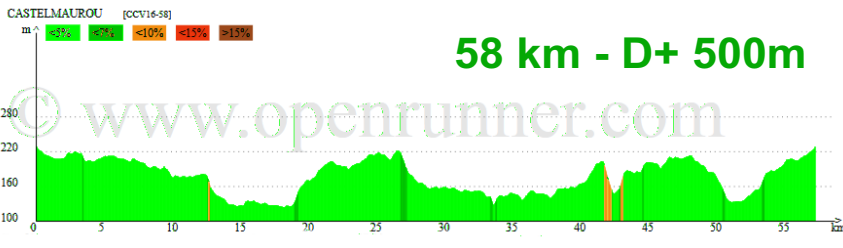

Circuits CCV16-64 & CCV16-58 - VNO

Distances: 64 et 58 km - Dénivelé +: 500 m (env.)

Castelmaurou