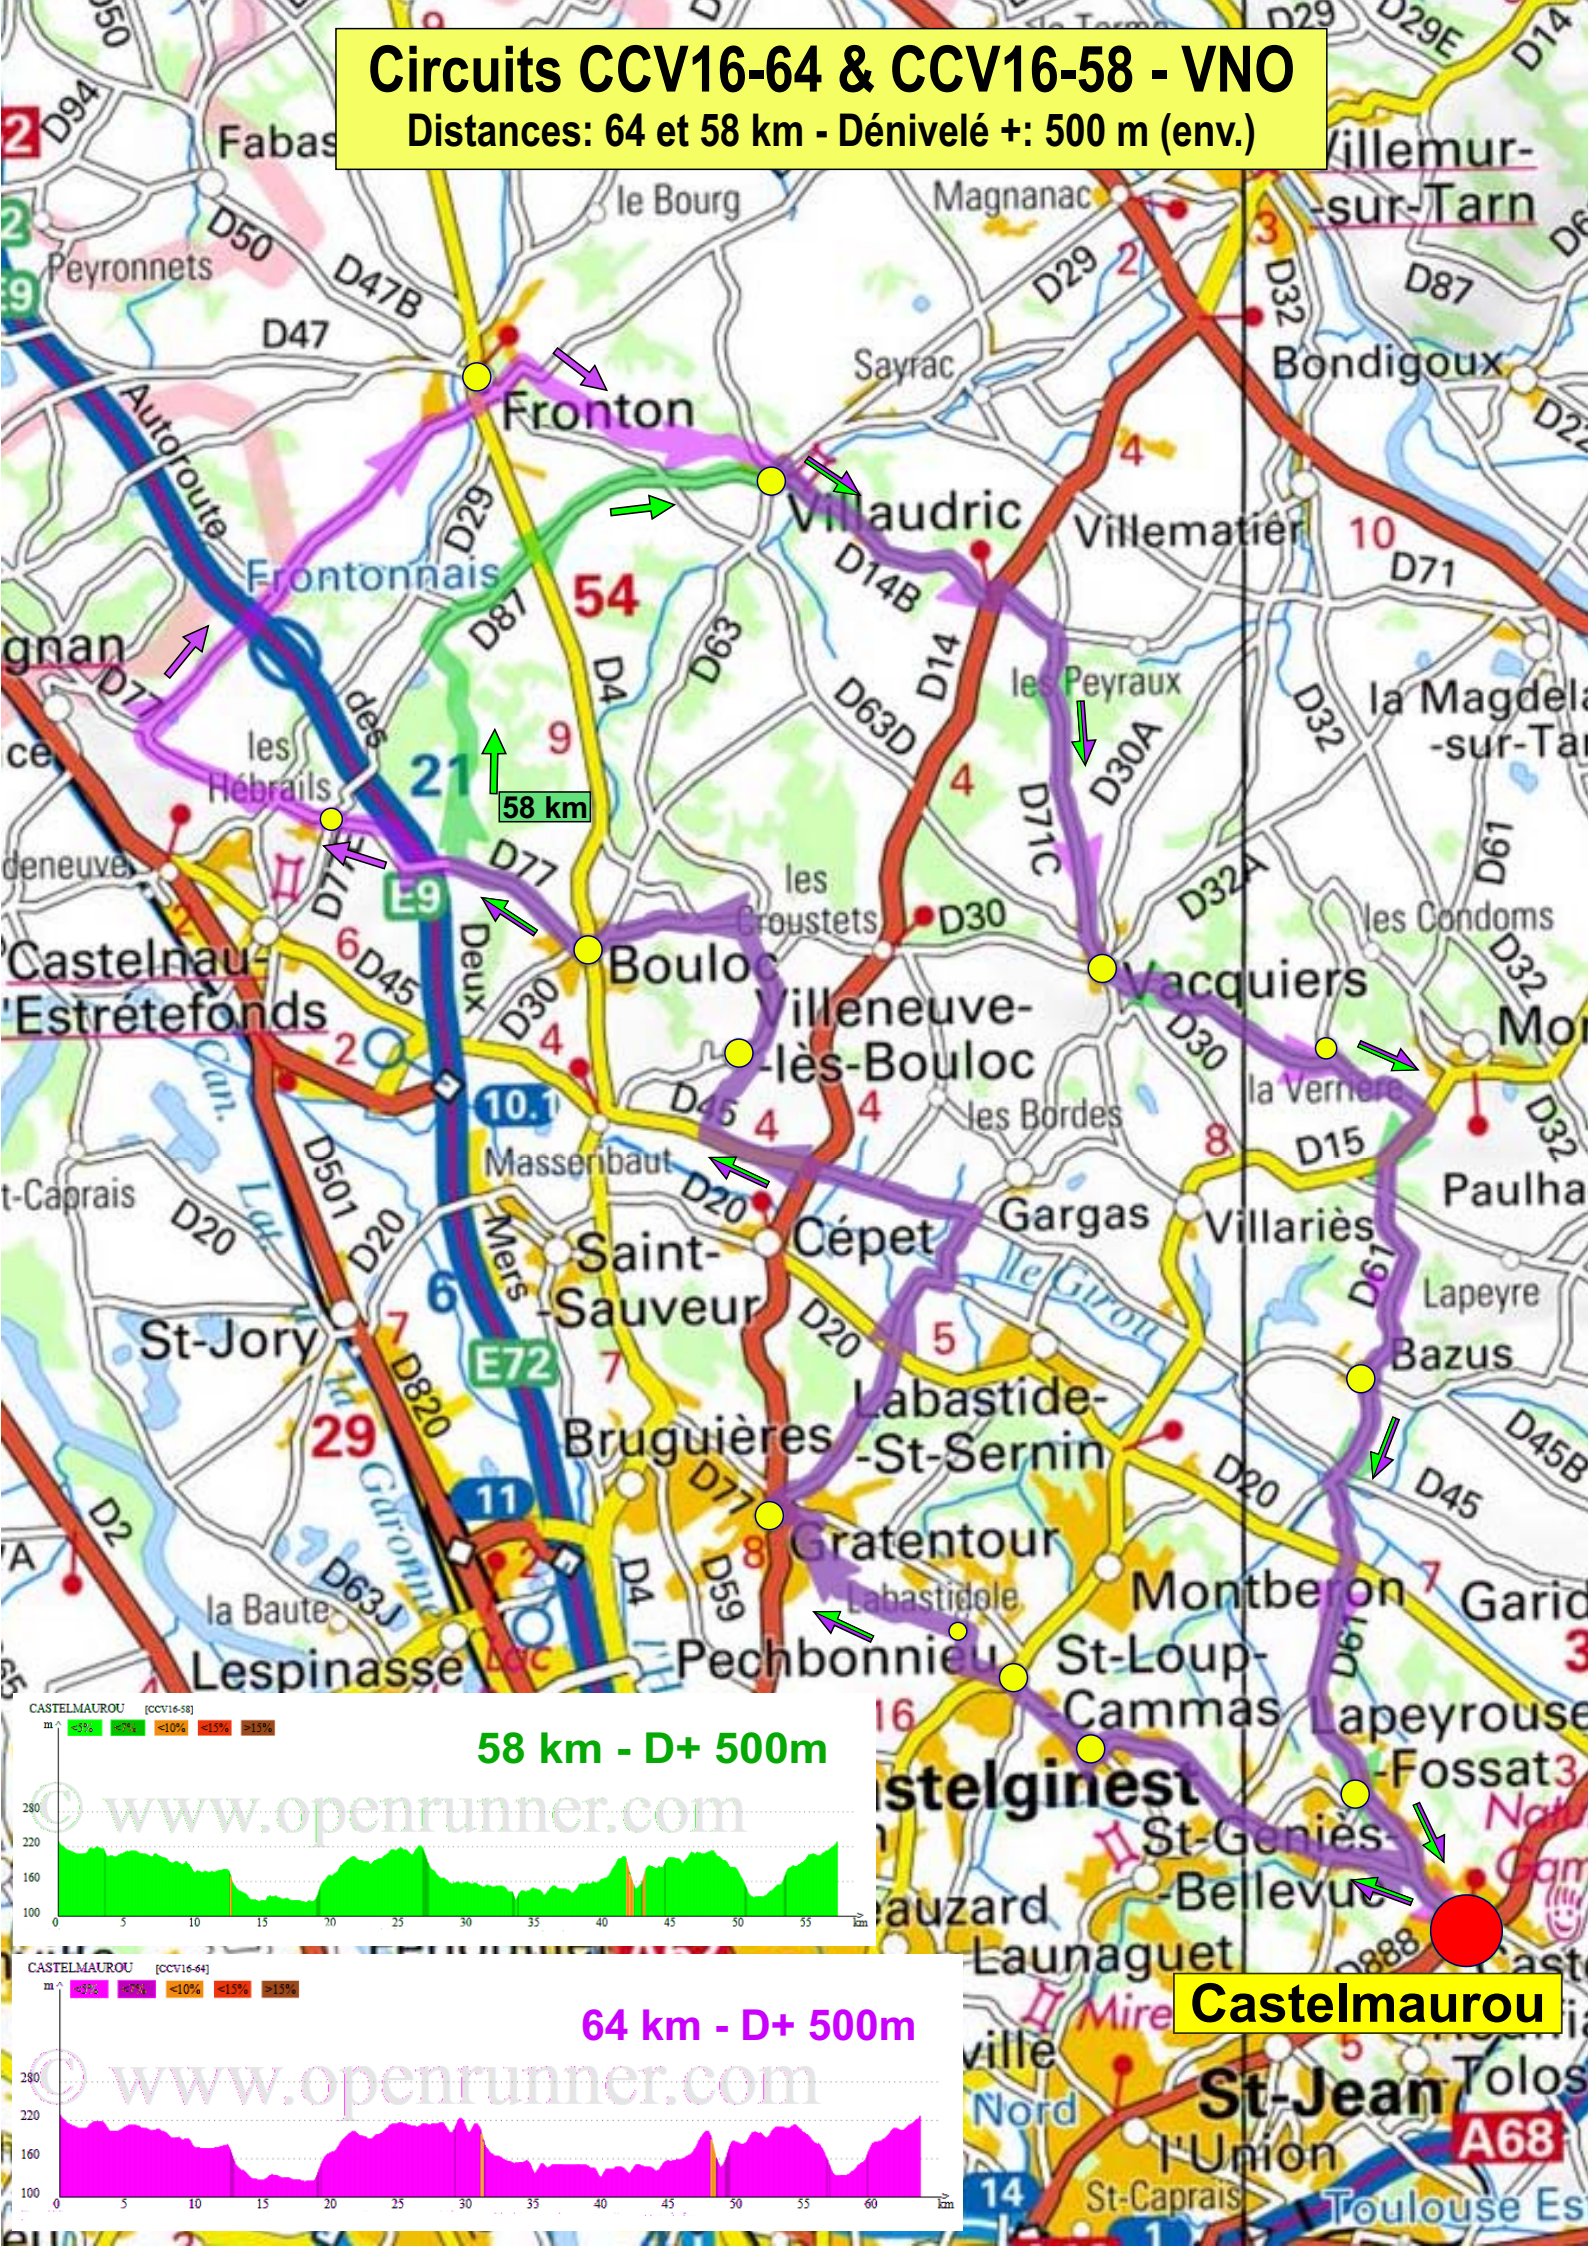

Circuits CCV16-64 & CCV16-58 - VNO

Distances: 64 et 58 km - Dénivelé +: 500 m (env.)

Castelmaurou