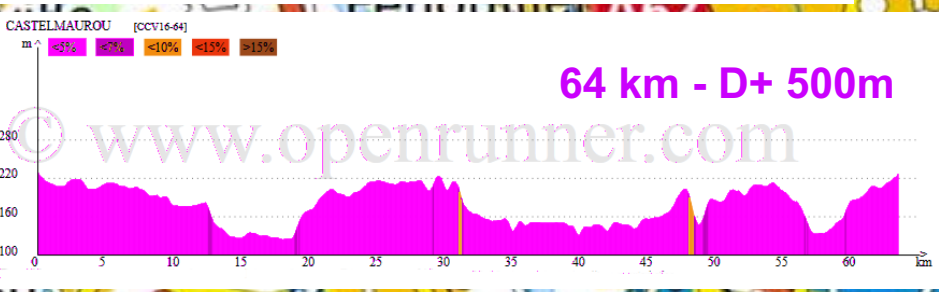

Circuits CCV16-64 & CCV16-58 - VNO

Distances: 64 et 58 km - Dénivelé +: 500 m (env.)

Castelmaurou